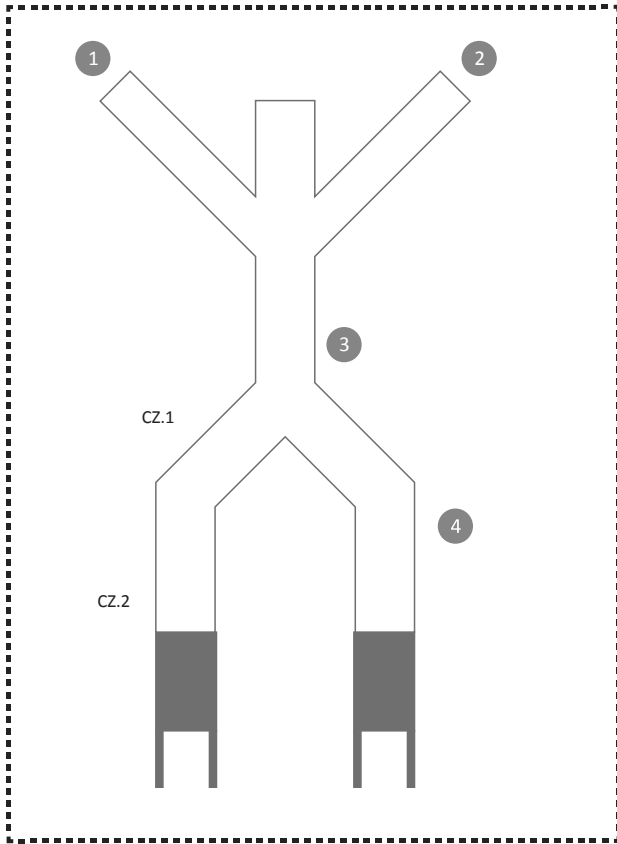

GABARIT SKY DANSEUR DOUBLE TUBE 400

n'oubliez pas de supprimer le calque «template»

TRONC

CUISSES (cz1) // MOLLETS (cz2)

BRAS